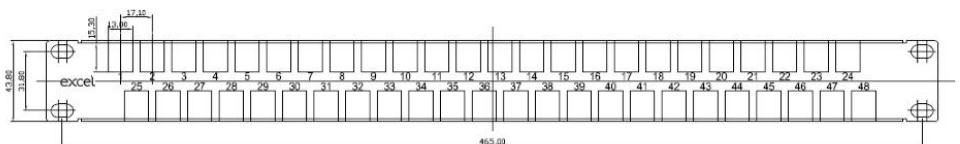

Kenmerken

- High Density - 1HE 48 poort
- Ideaal voor standaard en voorgemonteerde installaties
- Inclusief aardingsset

- Geschikt voor Excel Categorie 5e, 6 en 6A Jacks
- Geleverd met rangeerbeugel
- Volgens RoHS, Reach

Productoverzicht

Het Excel 48 Poort 1HE Keystone patchpaneel is een High Density oplossing door de dubbele rij Keystone Jacks.

Elke rij bevat 24 Keystone Jacks die tegen elkaar zijn geplaatst, waardoor de hoogst mogelijke dichtheid wordt bereikt, terwijl er goede toegang is voor patchen en ontkoppelen. Tevens kan elke individuele Jack indien nodig worden verwijderd.

Technische tekening

Specificatie

Productgegevens	
Capaciteit	48 poort
Breedte	19" (482,6mm)
Hoogte	1HE (43,8mm)
Diepte	153,3 mm
Gewicht	0,5 kg
Kleur/Afwerking	Chroom

Artikelnummer Informatie

Artikelnr.	Omschrijving
100-042	Excel 48 Poort 1HE Keystone Patchpaneel