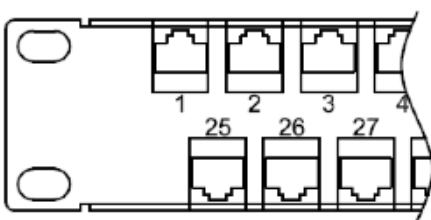

Productoverzicht

Het Excel 48 Poort 1HE Keystone patchpaneel is een High Density oplossing door de dubbele rij Keystone Jacks.

Elke rij bevat 24 Keystone Jacks die tegen elkaar zijn geplaatst, waardoor de hoogst mogelijke dichtheid wordt bereikt, terwijl er goede toegang is voor patchen en ontkoppelen. Tevens kan elke individuele Jack indien nodig worden verwijderd.

Technische tekening

Specificatie

Productgegevens	
Capaciteit	48 poort
Breedte	19" (482,6mm)
Hoogte	1HE (43,8mm)
Diepte	153,3 mm
Gewicht	0,5 kg
Kleur/Afwerking	Chroom

Artikelnummer Informatie

Artikelnr.	Omschrijving
100-042	Excel 48 Poort 1HE Keystone Patchpaneel